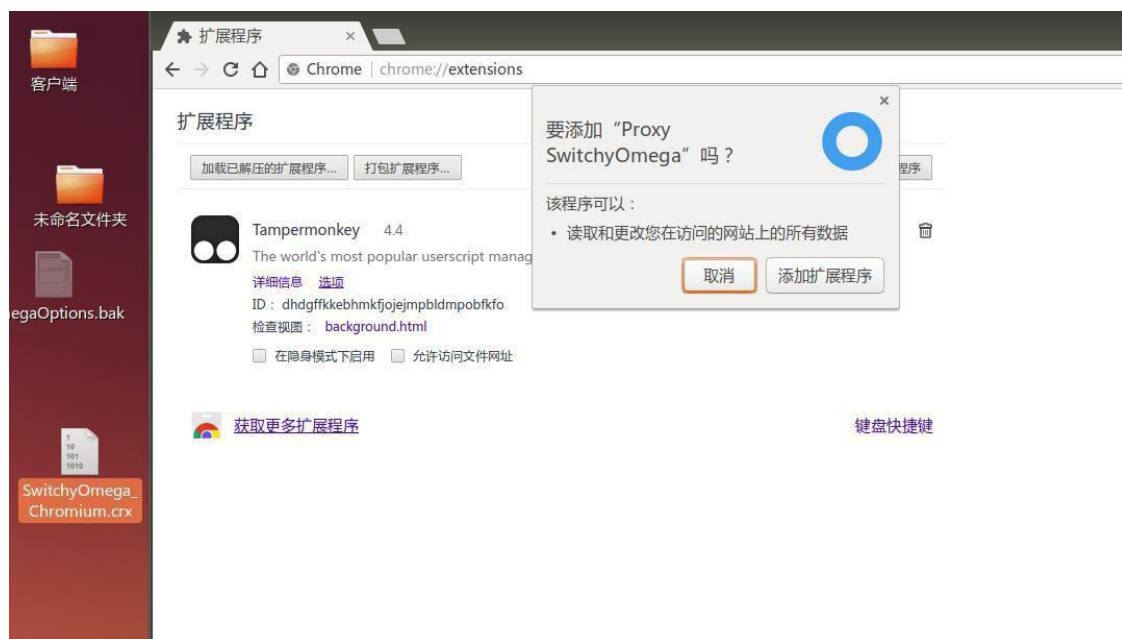

第一步

将本文件夹下的chrome+switchyomega.tar.gz下载到桌面解压

第二步在 chrome 中打开这个地址

第三步将桌面上的 SwitchyOmega_Chromium.crx 拖到上面的那一个 chrome 页面安装

第四步导入备份的规则文件 OmegaOptions.bak

客户端	22:1
未命名文件夹	22:1
OmegaOptions.bak	136.1 KB 22:1
SwitchyOmega_Chromium.crx	947.1 KB 22:1

最后就可以在浏览器上面选择代理规则了，全局模式是所有网站经过代理服务器，自动模式是国内网站直连国外的走代理。大家按需选择。一般推荐自动模式