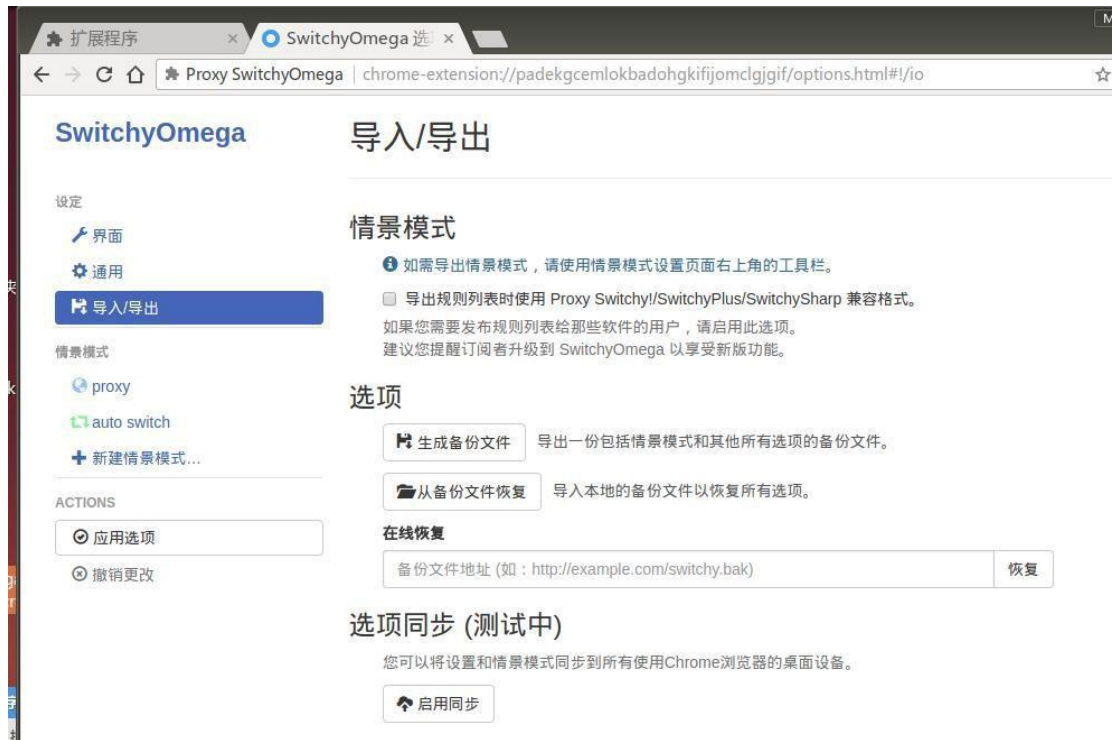

第一步

将本文件夹下的chrome+switchyomega.tar.gz下载到桌面解压

第二步在 chrome 中打开这个地址

第三步将桌面上的 SwitchyOmega_Chromium.crx 拖到上面的那一个 chrome 页面安装

第四步导入备份的规则文件 OmegaOptions.bak

客户端	22:1
未命名文件夹	22:1
OmegaOptions.bak	136.1 KB 22:1
SwitchyOmega_Chromium.crx	947.1 KB 22:1

最后就可以在浏览器上面选择代理规则了，全局模式是所有网站经过代理服务器，自动模式是国内网站直连国外的走代理。大家按需选择。一般推荐自动模式